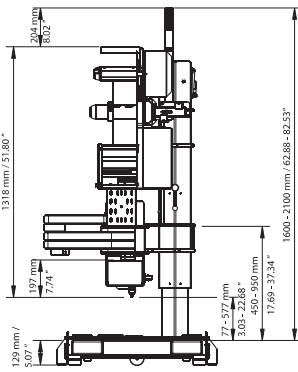

## Tlačové možnosti ■ ■ ■

- Metóda tlače: termotransférová alebo priama termálna tlač
- Maximálna šírka tlače: 168 mm
- Rozlíšenie: 203 dpi (8 bodov na mm)
- Rozlíšenie: 300 dpi (12 bodov na mm)
- Maximálna rýchlosť tlače 300 mm/s
- Otočné rameno pre jednostranné aplikácie a aplikácie dvoch priľahlých strán
- Cyklus aplikácie etikety:
  - Priamočiarý pohyb: 7 sekúnd
  - Pohyb na stranu 10 sekúnd
  - Pohyb na dve priľahlé strany 20 sekúnd
- Ľavá a pravá verzia (zpredu-zo strany, zozadu-zo strany)
- Fonty: k dispozícii je 16 druhov fontov (Univers, CG Times, Letter Gothic, Coronet, Swiss 721, Dutch 801, Monospace 821. Optional: Nimbus Sans Global, Nimbus Roman Global...)
- Možnosť stiahnutia True Type fontov
- Podpora najbežnejších grafických formátov: BMP, WMF, PCX, PNG, ICO, GIF, TIFF, JPEG
- Lineárne čiarové kódy: 2/5 interleaved, Code 39, USS Codabar, UPC-A, UPC-E, EAN 8, EAN 13, EAN 128, EAN/UPC extension code, Code 128, ITF 14, RSS-14, RSS-14 Truncated, RSS Limited, RSS Expanded, Code 2 of 5
- 2-D barcodes: PDF 417, LEB, KIX, RM4SCC, QR Code M1, M2, MaxiCode M2, M3, M4, M5, Datamatrix

Dimensions refer to right-handed model

To learn more, visit [www.markem-imaje.com](http://www.markem-imaje.com)

We reserve the right to amend the design and/or specifications of our products without notice.