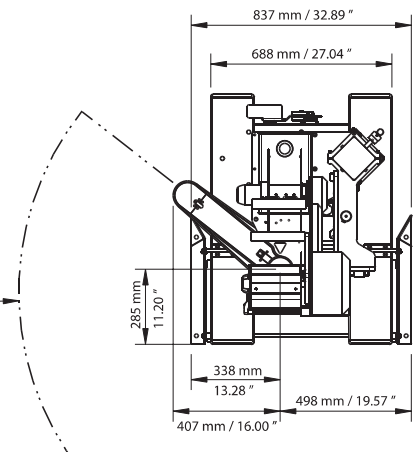

Dimensions refer to right-handed model

To learn more, visit [www.markem-imaje.com](http://www.markem-imaje.com)

We reserve the right to amend the design and/or specifications of our products without notice.

Clearance zone  
1100 mm / 43.23"

## Špecifikácia spotrebného materiálu ■ ■ ■

- Typ: samolepiace etikety
- Šírka etikiet: DIN A5 148 x 210 mm
- Maximálna roka etikiet: 350 mm, približne 2550 etikiet na jednu rolku etikiet
- Vnútorňový priemer jadra: 76 mm