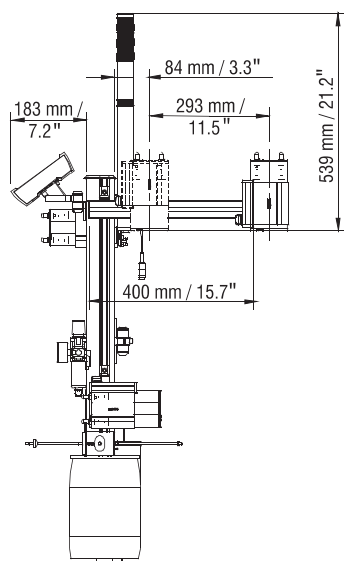

Činnosť ■ ■ ■

- Zapnutie/vypnutie tlače jedným tlačidlom
- Intuitívny operátorský interface - zreteľné ikony s pomocným textom
- Grafický podsvietený displej 240 x 64 pixelov
- Interface dostupný v 28 jazykoch
- Dynamická pamäť - až 800 správ v závislosti na veľkosti
- Integrovaný návod pre navigáciu a obsluhu
- Jednoduchá výmena hláv
- Stavové LED diódy
- Rôzne atramenty podľa typu materiálov: vodné (na pórovité materiály), alkoholové (polo-pórovité) alebo etylacetátové (nepórové)
- Výber čiernych a farebných atramentov pre rôzne povrchy (kartón, hladký kartón, drevo, polystyrén, plast, kov, betón ...)
- Pretlakový atramentový systém so zásobníkmi na 4,5 18,9 a 30 l
- 2 porty RS-232, COM1 RJ45 a COM2 9-pinový D-sub až do 115200 baud
- LAN (Ethernet), RJ45, 10/100 Mbps
- FTP server pre jednoduché zálohovanie a prenos súborov

Ďalšie vlastnosti ■ ■ ■

- Hmotnosť:
  - Riadiaca jednotka: 1,19kg
  - 7 bodová hlava: 0,46 kg
  - 16 bodová hlava: 0,89 kg
- Nosník s káblovou štrbinou
- Pracovná teplota: +5 až +40 °C
- Vlhkosť: 20 - 90 %, bez kondenzácia
- Elektrické napájanie:
  - 1-2 hlavy: 100-240 VAC, 50-60 Hz, 1,9 A - výstup 24 VDC, 3 A
  - 3-4 hlavy: 100-250 VAC, 47-63 Hz, 3 A - výstup 24 VDC, 5 A

Príslušenstvo ■ ■ ■

- Svetelná signalizácia
- Predĺžovacie rameno pre vzdialenejšiu montáž hlavy a tlač zhora/zdola
- Fotobunka (štandardná alebo reflexná)
- Kompresor
- Regulátor stlačeného vzduchu
- Encóder

To learn more, visit www.markem-imaje.com

We reserve the right to amend the design and/or specifications of our products without notice.

ONDRÁŠEK

ONDRÁŠEK Slovakia s.r.o.
Horná 1632
022 02 Čadca
<http://www.ondrasek.sk>
e-mail: ondrasek@ondrasek.sk
Tel.: +421 414 332 005
Fax: +421 414 332 006

Servisné strediska:
- Prešov
- Turčianske Teplice
- Nové Mesto nad Váhom
- Nové Zámky

9, rue Gaspard Monge
B.P. 110
26501 Bourg-lès-Valence Cedex - France
Tel.: +33 (0) 4 75 75 55 00
Fax: +33 (0) 4 75 82 98 10

150 Congress Street
Keene, NH 03431
United States of America
Tel.: +1 800-258-5356
Fax: +1 603-357-1835

markem·imaje

A **DOVER** Company