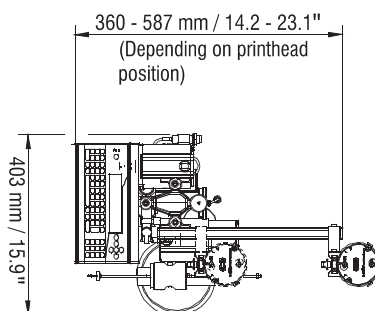

Činnosť ■ ■ ■

- Zapnutie/vypnutie tlače jedným tlačidlom
- Intuitívny operátorský interface - zreteľné ikony s pomocným textom
- Grafický podsvietený displej 240 x 64 pixelov
- Interface dostupný v 28 jazykoch
- Dynamická pamäť - až 800 správ v závislosti na veľkosti
- Integrovaný návod pre navigáciu a obsluhu
- Jednoduchá výmena hláv
- Stavové LED diódy
- Rôzne atramenty podľa typu materiálov: vodné (na pórovité materiály), alkoholové (polo-pórovité) alebo etylacetátové (nepórové)
- Výber čiernych a farebných atramentov pre rôzne povrchy (kartón, hladký kartón, drevo, polystyrén, plast, kov, betón ...)
- Pretlakový atramentový systém so zásobníkmi na 4,5 18,9 a 30 l
- 2 porty RS-232, COM1 RJ45 a COM2 9-pinový D-sub až do 115200 baud
- LAN (Ethernet), RJ45, 10/100 Mbps
- FTP server pre jednoduché zálohovanie a prenos súborov

Ďalšie vlastnosti ■ ■ ■

- Hmotnosť:
  - Riadiaca jednotka: 1,19kg
  - 7 bodová hlava: 0,46 kg
  - 16 bodová hlava: 0,89 kg
- Nosník s káblovou štrbinou
- Pracovná teplota: +5 až +40 °C
- Vlhkosť: 20 - 90 %, bez kondenzácia
- Elektrické napájanie:
  - 1-2 hlavy: 100-240 VAC, 50-60 Hz, 1,9 A - výstup 24 VDC, 3 A
  - 3-4 hlavy: 100-250 VAC, 47-63 Hz, 3 A - výstup 24 VDC, 5 A

Príslušenstvo ■ ■ ■

- Svetelná signalizácia
- Predĺžovacie rameno pre vzdialenejšiu montáž hlavy a tlač zhora/zdola
- Fotobunka (štandardná alebo reflexná)
- Kompresor
- Regulátor stlačeného vzduchu
- Encóder

To learn more, visit www.markem-imaje.com

We reserve the right to amend the design and/or specifications of our products without notice.

ONDRÁŠEK

ONDRÁŠEK Slovakia s.r.o.
Horná 1632
022 02 Čadca
<http://www.ondrasek.sk>
e-mail: ondrasek@ondrasek.sk
Tel.: +421 414 332 005
Fax: +421 414 332 006

Servisné strediska:
- Prešov
- Turčianske Teplice
- Nové Mesto nad Váhom
- Nové Zámky

9, rue Gaspard Monge
B.P. 110
26501 Bourg-lès-Valence Cedex - France
Tel.: +33 (0) 4 75 75 55 00
Fax: +33 (0) 4 75 82 98 10

150 Congress Street
Keene, NH 03431
United States of America
Tel.: +1 800-258-5356
Fax: +1 603-357-1835

markem·imaje

A **DOVER** Company