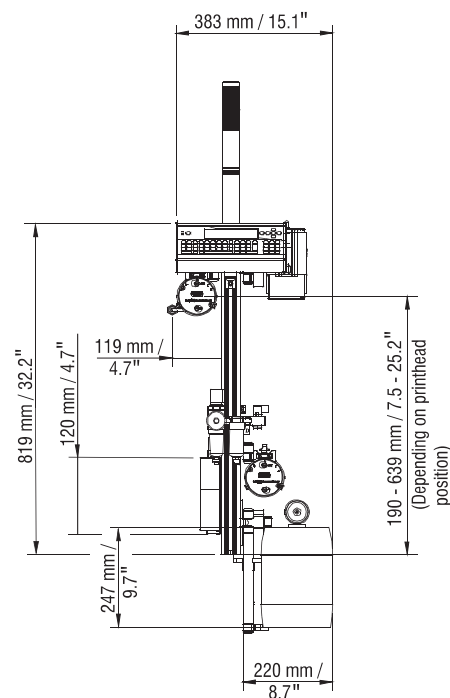

Činnosť ■ ■ ■

- Zapnutie/vypnutie tlače jedným tlačidlom
- Intuitívny operátorský interface - zreteľné ikony s pomocným textom
- Grafický podsvietený displej 240 x 64 pixelov
- Interface dostupný v 28 jazykoch
- Dynamická pamäť - až 800 správ v závislosti na veľkosti
- Integrovaný návod pre navigáciu a obsluhu
- Jednoduchá výmena hláv
- Stavové LED diódy
- Rôzne atramenty podľa typu materiálov: vodné (na pórovité materiály), alkoholové (polo-pórovité) alebo etylacetátové (nepórové)
- Výber čiernych a farebných atramentov pre rôzne povrchy (kartón, hladký kartón, drevo, polystyrén, plast, kov, betón ...)
- Pretlakový atramentový systém so zásobníkmi na 4,5 18,9 a 30 l
- 2 porty RS-232, COM1 RJ45 a COM2 9-pinový D-sub až do 115200 baud
- LAN (Ethernet), RJ45, 10/100 Mbps
- FTP server pre jednoduché zálohovanie a prenos súborov

Ďalšie vlastnosti ■ ■ ■

- Hmotnosť:
  - Riadiaca jednotka: 1,19kg
  - 7 bodová hlava: 0,46 kg
  - 16 bodová hlava: 0,89 kg
- Nosník s káblovou štrbinou
- Pracovná teplota: +5 až +40 °C
- Vlhkosť: 20 - 90 %, bez kondenzácia
- Elektrické napájanie:
  - 1-2 hlavy: 100-240 VAC, 50-60 Hz, 1,9 A - výstup 24 VDC, 3 A
  - 3-4 hlavy: 100-250 VAC, 47-63 Hz, 3 A - výstup 24 VDC, 5 A

Príslušenstvo ■ ■ ■

- Svetelná signalizácia
- Predĺžovacie rameno pre vzdialenejšiu montáž hlavy a tlač zhora/zdola
- Fotobunka (štandardná alebo reflexná)
- Kompresor
- Regulátor stlačeného vzduchu
- Encóder

To learn more, visit www.markem-imaje.com

We reserve the right to amend the design and/or specifications of our products without notice.

ONDRÁŠEK

ONDRÁŠEK Slovakia s.r.o.
Horná 1632
022 02 Čadca
<http://www.ondrasek.sk>
e-mail: ondrasek@ondrasek.sk
Tel.: +421 414 332 005
Fax: +421 414 332 006

Servisné strediska:
- Prešov
- Turčianske Teplice
- Nové Mesto nad Váhom
- Nové Zámky

9, rue Gaspard Monge
B.P. 110
26501 Bourg-lès-Valence Cedex - France
Tel.: +33 (0) 4 75 75 55 00
Fax: +33 (0) 4 75 82 98 10

150 Congress Street
Keene, NH 03431
United States of America
Tel.: +1 800-258-5356
Fax: +1 603-357-1835

markem·imaje

A **DOVER** Company